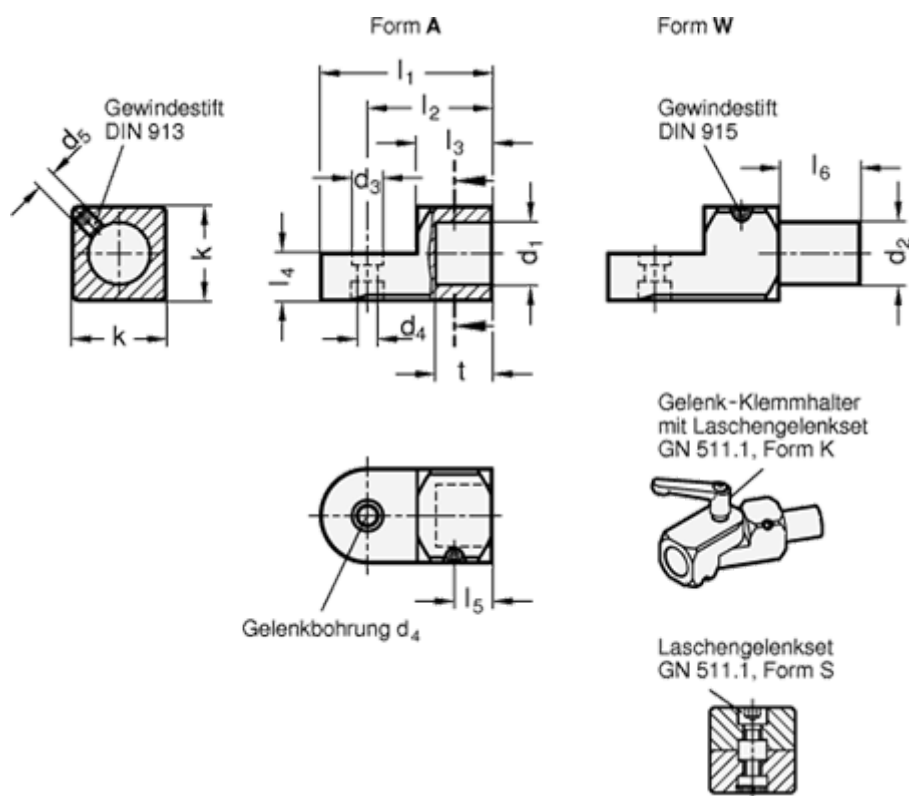

Varenummer: 204831220WELS
 Beskrivelse: E+G Laskeforbindelse
 GN 483-12-20-W-ELS

Mål

d1	= -	l2 = -
d2	= 12	l3 = 17
d3	= 8.5	l4 = 10
d4	= 5.5	l5 = 8
d5	= M5	l6 = 19
Fastspændings kit for d4 Type K = GN 511.1-M5-20-K		k = 20
Fastspændings kit for d4 Type S = GN 511.1-M5-20-S		
l1	= 38	